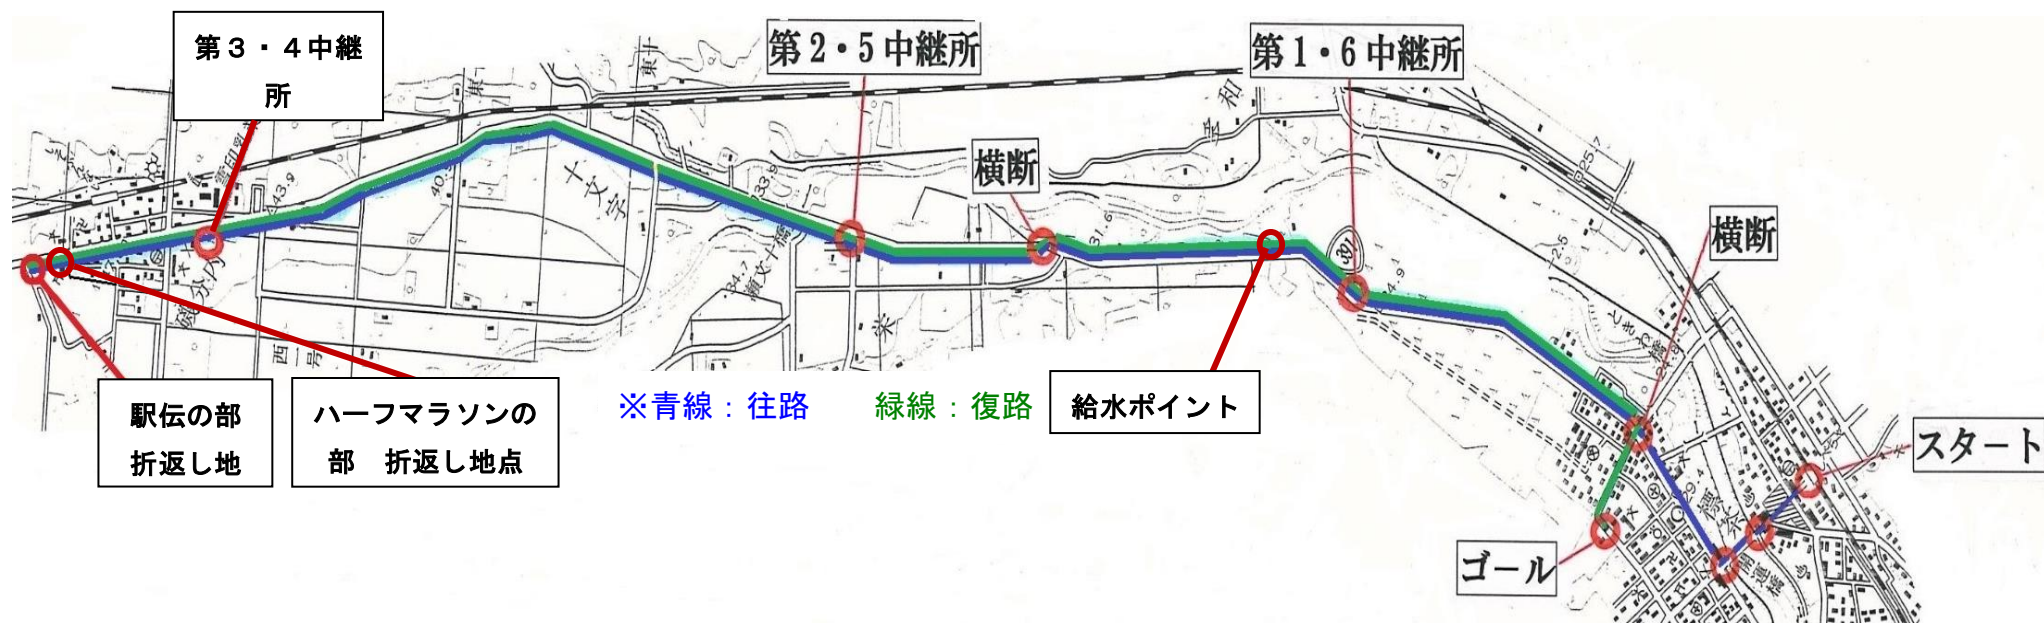

# 第 52 回標茶町駅伝競走大会 コース図

令和 6 年 9 月 1 4 日 (土) 開催

令和 5 年度 第 51 回大会 (参考)

駅伝出場チーム数 23 チーム (161 人)

|         | スタート<br>3,314m | 第 1 中継所<br>2,937m | 第 2 中継所<br>3,946m | 第 3 中継所<br>1,985m | 第 4 中継所<br>3,946m | 第 5 中継所<br>2,937m | 第 6 中継所<br>2,450m | ゴール     |
|---------|----------------|-------------------|-------------------|-------------------|-------------------|-------------------|-------------------|---------|
| 先頭通過時刻  | 10 : 00        | 10 : 10           | 10 : 20           | 10 : 33           | 10 : 40           | 10 : 53           | 11 : 03           | 11 : 11 |
| 最後尾通過時刻 | 10 : 00        | 10 : 20           | 10 : 36           | 11 : 00           | 11 : 12           | 11 : 34           | 11 : 53           | 12 : 08 |
| 時間差     | 0 : 00         | 0 : 10            | 0 : 16            | 0 : 27            | 0 : 32            | 0 : 41            | 0 : 50            | 0 : 57  |

ハーフマラソン出場者数 30 人

|         | スタート    | ゴール     |
|---------|---------|---------|
| 先頭通過時刻  | 10 : 00 | 11 : 18 |
| 最後尾通過時刻 | 10 : 00 | 12 : 22 |
| 時間差     | 0 : 00  | 1 : 04  |