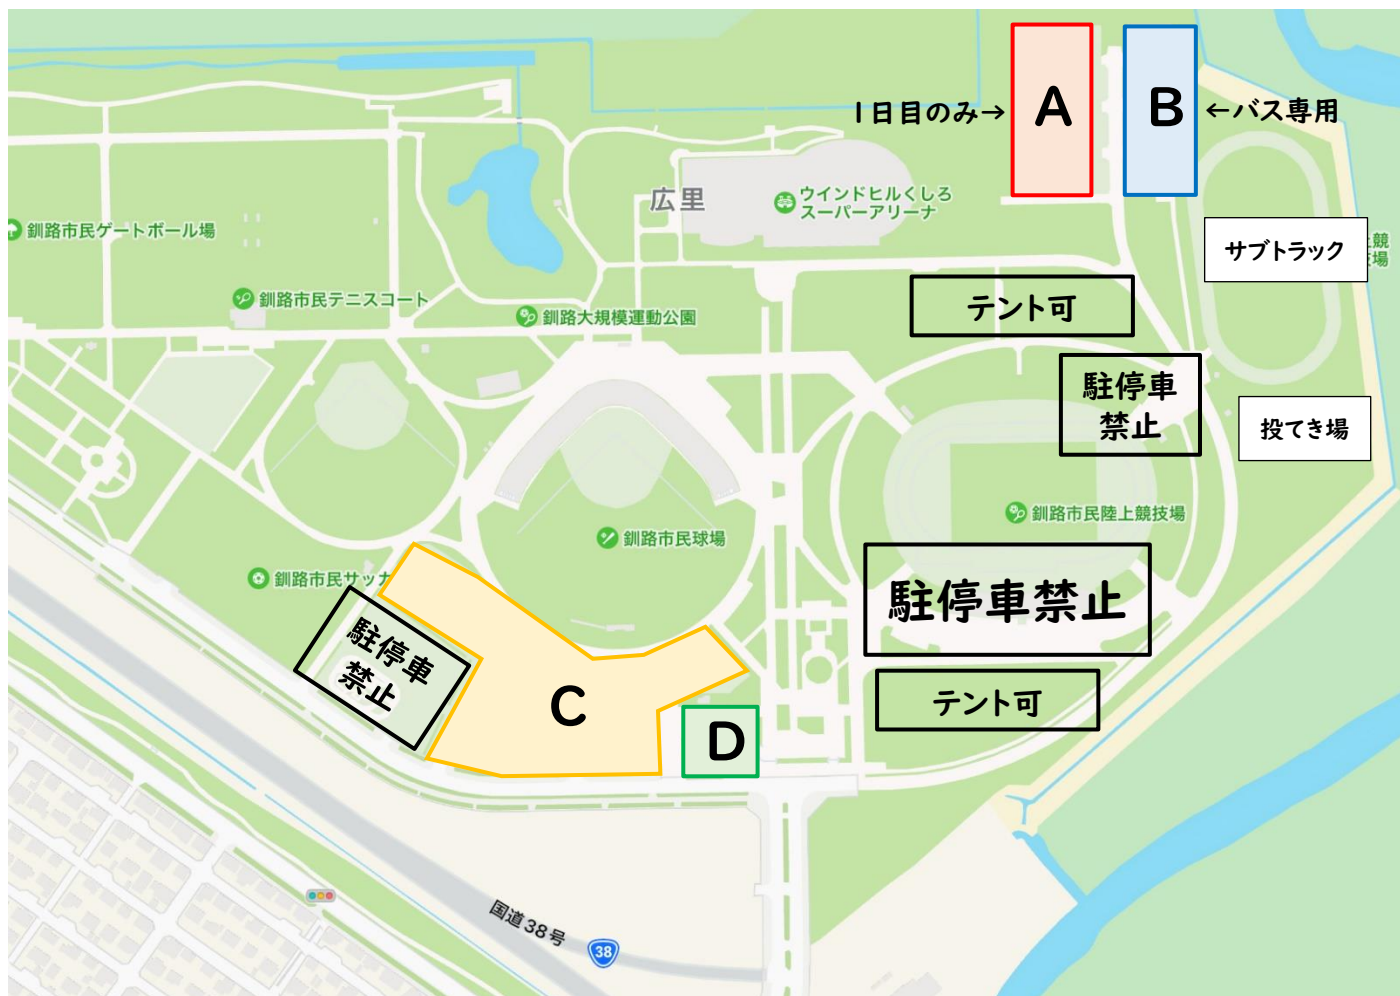

釧路大規模運動公園（釧路市民陸上競技場周辺）案内図

※競技場前は駐停車できません。

※第2ゲート前は混雑防止のため駐停車禁止とします。

※サブトラックにはトラック（土）、投てき練習スペースがございます。事故防止に努めてご利用ください。

A: 一般駐車場

※アリーナでバドミントンの大会が行われるため、**26日（水）、27日（木）**の利用はご遠慮ください。

B: バス専用駐車場

C: 一般駐車場

※左部はラジコン場となっています。利用する方のご迷惑になりますので駐停車しないようお願い申し上げます。

D: タクシー乗降場